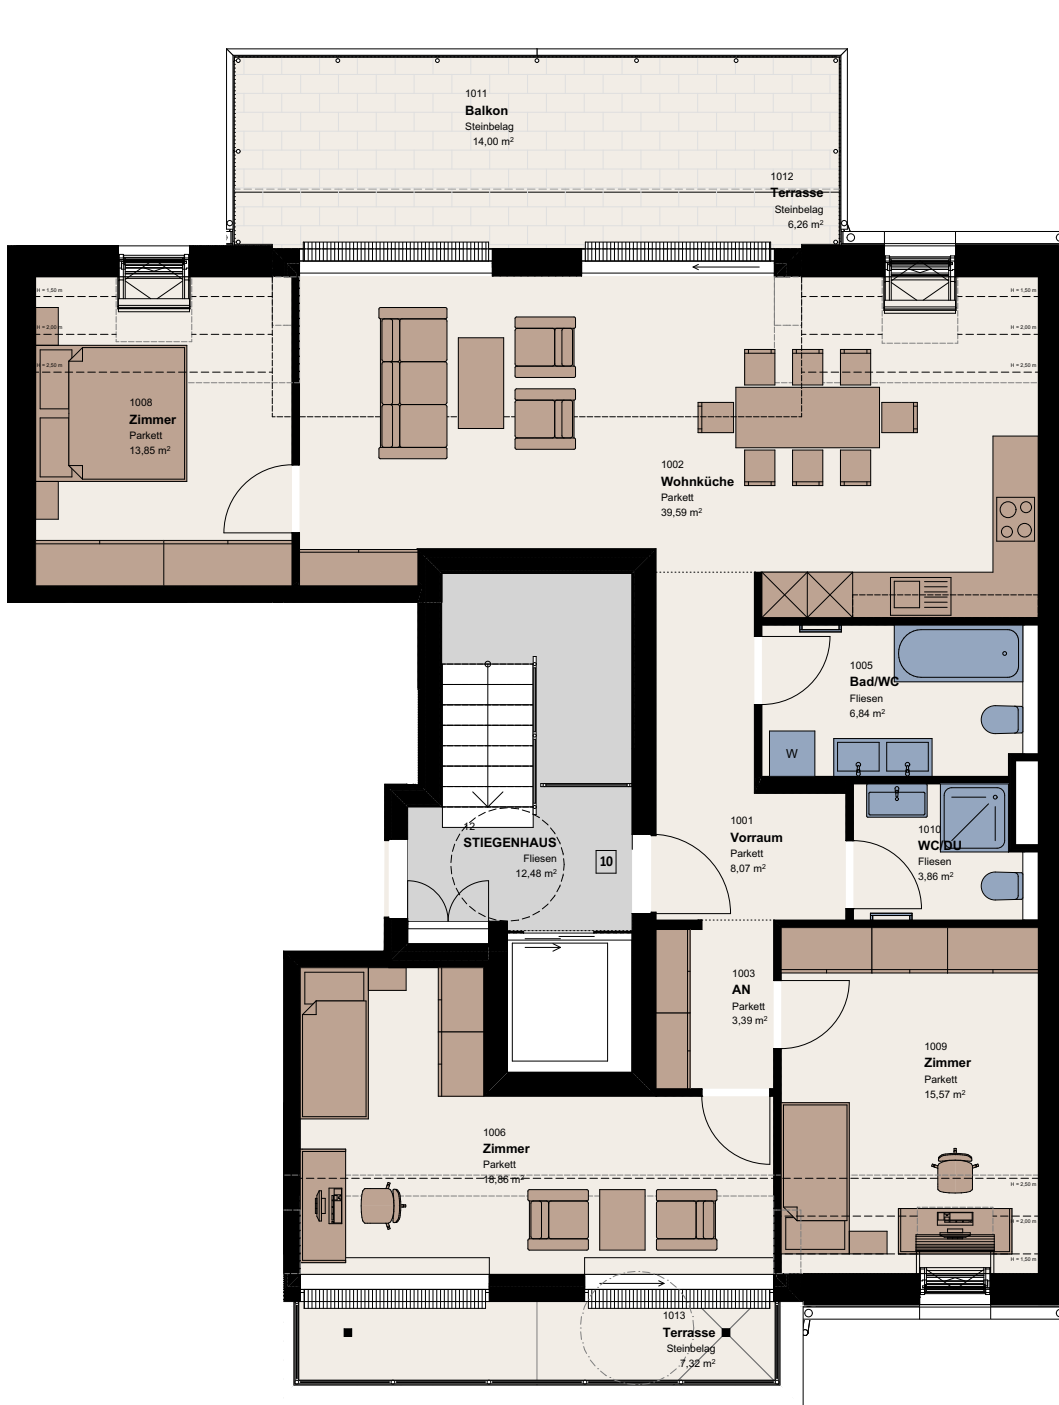

TOP 10 - 1. DACHGESCHOSS

BAUTRÄGER

Viriot Liegenschaftsentwicklungs GmbH
Viriotgasse 5, 1090 Wien

PLANUNG

Atelier Dipl.Ing. Bmstr. Paul Baumgartner
Carl Klosegasse 23, 2460 Bruck/Leitha

Wohnnutzfläche

110,19 m²

Terrasse

13,58 m²

Balkon

14,00 m²